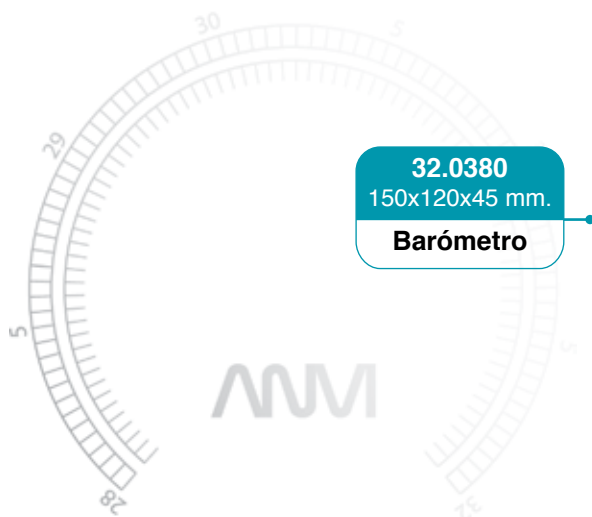

32.1054
95 / 70 mm.

Termohigro

32.0951
70 / 50 mm.

Barómetro

32.0952
70 / 50 mm.

Termómetro

32.0950
70 / 50 mm.

Reloj

Indicador
de Mareas

32.1125
95 / 110 mm.

Indicador
de Mareas

32.1119
95 / 110 mm.

32.0485
150x120x45 mm
Reloj

32.0480
150x120x45 mm
Barómetro

32.0475
150x120x45 mm
Termohigro

LATON
PULIDO Y
CROMADO

32.0804
100x80x35 mm.
Termohigro

32.0385
150x120x45 mm.

Reloj

32.0375
150x120x45 mm.

Termo-Higro

LATON
PULIDO Y
LACADO

32.0380
150x120x45 mm.

Barómetro

LATON
PULIDO Y
CROMADO

32.1532
120x95x40 mm
Barómetro

32.1534
120x95x40 mm
Termo-higro

32.1530
120x95x40 mm
Reloj