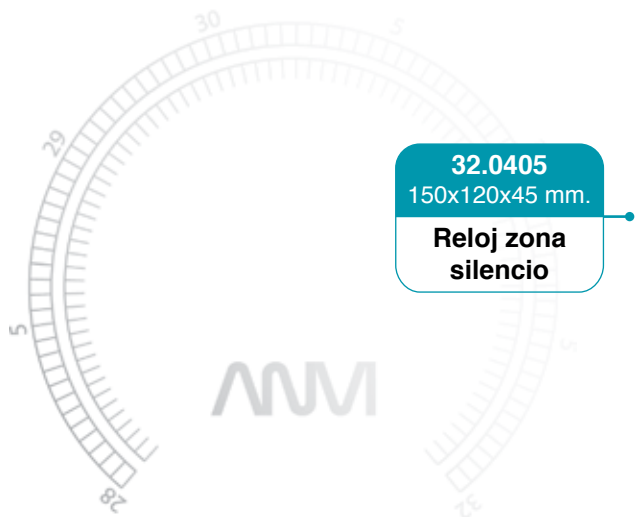

32.1050
95 / 70 mm.

Reloj

32.1051
95 / 70 mm.

Barómetro

32.1053
95 / 70 mm.

Termómetro

32.1052
95 / 70 mm.

Higrómetro

32.1054
95 / 70 mm.

Termohigro

32.0951
70 / 50 mm.

Barómetro

32.0952
70 / 50 mm.

Termómetro

32.0950
70 / 50 mm.

Reloj

Indicador
de Mareas

32.1125
95 / 110 mm.

Indicador
de Mareas

32.1119
95 / 110 mm.

32.0485
150x120x45 mm
Reloj

32.0480
150x120x45 mm
Barómetro

32.0475
150x120x45 mm
Termohigro

LATON
PULIDO Y
CROMADO

32.0370
150x120x45 mm.
BTH

32.0395
150x120x45 mm.
Reloj banderas

LATON
PULIDO Y
LACADO

32.0405
150x120x45 mm.
Reloj zona silencio

32.0435
150x120x45 mm.

Reloj

32.0425
150x120x45 mm.

Barómetro