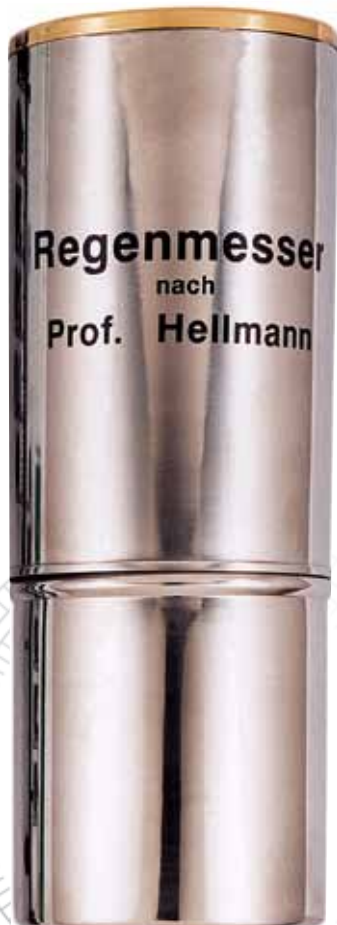

23.1029

Pluviómetro Digital
Pluviómetro con temperatura interior y exterior.
Histórico de pluviometría.
Fecha y hora.

26.2039

310x110 mm.

Pluviómetro Hellman
Capacidad 100 l.

26.2034

145x60 mm.

Pluviómetro
Capacidad 30 l.

26.2035

220x80 mm.

Pluviómetro
Capacidad 40 l.