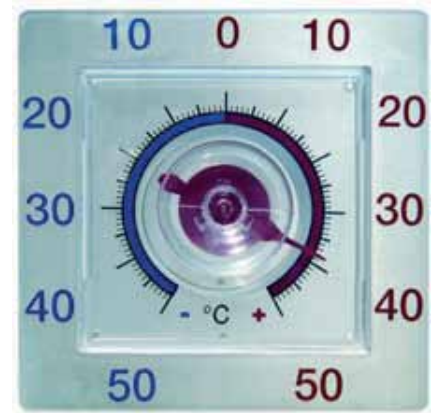

**26.0533**  
210x40 mm.

**26.7535**  
225x180 mm.

Termómetro digital piscina. Temperatura en °C y °F

**26.0531**  
175x113x32 mm.

Tester PH piscina. Medidor de PH y cloro para piscina

**26.0539**  
180x300 mm.

**26.0534**  
250x60 mm.

**26.7530**  
175x105 225x180 mm.

Termómetro radiocontrol para piscina. Temperatura exterior, temperatura del agua, máxima y mínima. Tendencia de la temperatura. Calendario y hora

**20.2040**

1200x70 mm.

Metálico exterior

**26.2036**

300x53 mm.

Humedad y Ph

**26.0490**

110x110x18 mm .

Termómetro ventana con ventosa

**26.1772**

523x15 mm .

Term. Cultivo

**26.0488**

200x20 mm.

**20.0465**

400x65 mm.