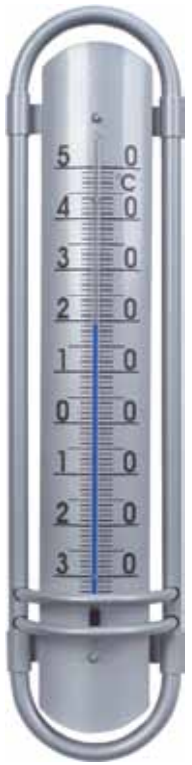

20.0704
390x81 mm
Aluminio