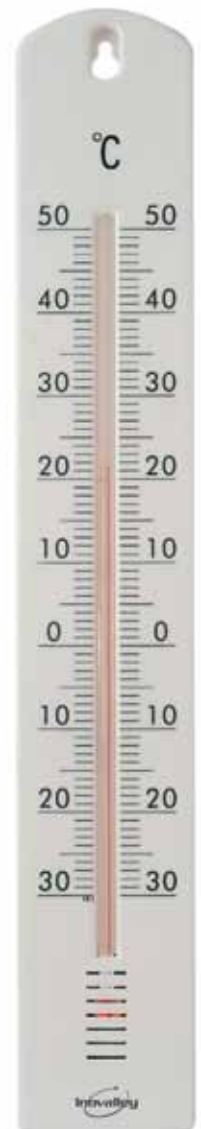

**26.0533**  
210x40 mm.

**26.7535**  
225x180 mm.

Termómetro digital piscina. Temperatura en °C y °F

**26.0531**  
175x113x32 mm.

Tester PH piscina. Medidor de PH y cloro para piscina

**26.0539**  
180x300 mm.

**26.0534**  
250x60 mm.

**26.7530**  
175x105 225x180 mm.

Termómetro radiocontrol para piscina. Temperatura exterior, temperatura del agua, máxima y mínima. Tendencia de la temperatura. Calendario y hora

Termómetro ventana con ventosa

**26.1772**

523x15 mm .

Term. Cultivo

**26.0488**

200x20 mm.

**20.0465**

400x65 mm.

Termómetro Atmosférico

**22.0600**

240x110 mm.

Termómetro max y min analógic o con Higrómetro

**26.0499**

200x20 mm.

**20.1118**  
415x100 mm.  
Forja

**29.0614**  
1025x240 mm.  
Conjunto meteorológico Exterior.  
Termómetro, pluviómetro y veleta