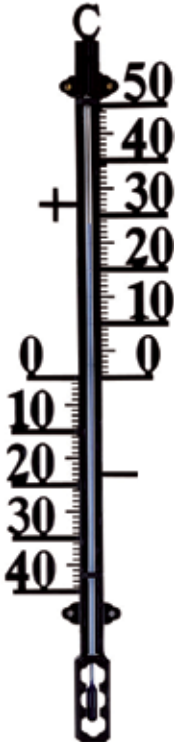

**26.0533**  
210x40 mm.

**26.7535**  
225x180 mm.

Termómetro digital piscina. Temperatura en °C y °F

**26.0531**  
175x113x32 mm.

Tester PH piscina. Medidor de PH y cloro para piscina

**26.0539**  
180x300 mm.

**26.0534**  
250x60 mm.

**26.7530**  
175x105 225x180 mm.

Termómetro radiocontrol para piscina. Temperatura exterior, temperatura del agua, máxima y mínima. Tendencia de la temperatura. Calendario y hora

Termómetro ventana con ventosa

**26.1772**

523x15 mm .

Term. Cultivo

**26.0488**

200x20 mm.

**20.0465**

400x65 mm.

Termómetro Atmosférico

**22.0600**

240x110 mm.

Termómetro max y min analógic o con Higrómetro

**26.0499**

200x20 mm.

**20.1118**  
415x100 mm.  
Forja

**29.0614**  
1025x240 mm.  
Conjunto meteorológico Exterior.  
Termómetro, pluviómetro y veleta