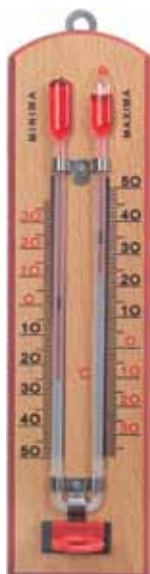

22.0198
215x60 mm

TERMÓMETROS
SIN
MERCURIO

22.0444
237x95 mm

TERMÓMETROS
SIN
MERCURIO

22.1090
215x60 mm

22.0126
205x50 mm.

TERMÓMETROS
SIN
MERCURIO

22.0253
320x70 mm.

20.0136
210x60 mm.

TERMÓMETROS
SIN
MERCURIO

20.2143
295x60 mm.
INOX

22.2142
295x60 mm.
INOX

TERMÓMETROS
SIN
MERCURIO

20.2147
295x60 mm.
INOX

22.2148
295x60 mm.
INOX

22.2140
220x60 mm.
INOX

TERMÓMETROS
SIN
MERCURIO

20.2141
220x60 mm.
INOX

22.0477
230x78 mm.