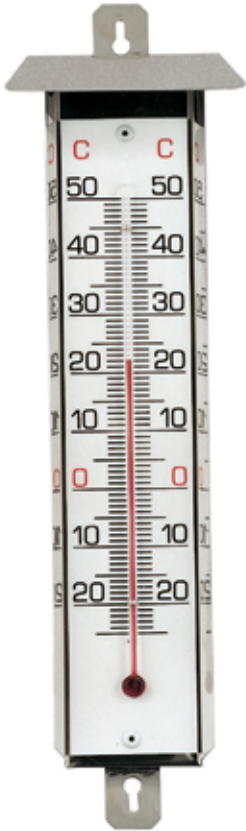

22.0198
215x60 mm

TERMÓMETROS
SIN
MERCURIO

22.0444
237x95 mm

TERMÓMETROS
SIN
MERCURIO

22.1090
215x60 mm

22.0126
205x50 mm.

TERMÓMETROS
SIN
MERCURIO

22.0253
320x70 mm.

20.0136
210x60 mm.

TERMÓMETROS
SIN
MERCURIO

20.2143
295x60 mm.
INOX

22.2142
295x60 mm.
INOX

TERMÓMETROS
SIN
MERCURIO

20.2147
295x60 mm.
INOX

22.2148
295x60 mm.
INOX

22.2140
220x60 mm.
INOX

TERMÓMETROS
SIN
MERCURIO

20.2141
220x60 mm.
INOX

22.0477
230x78 mm.