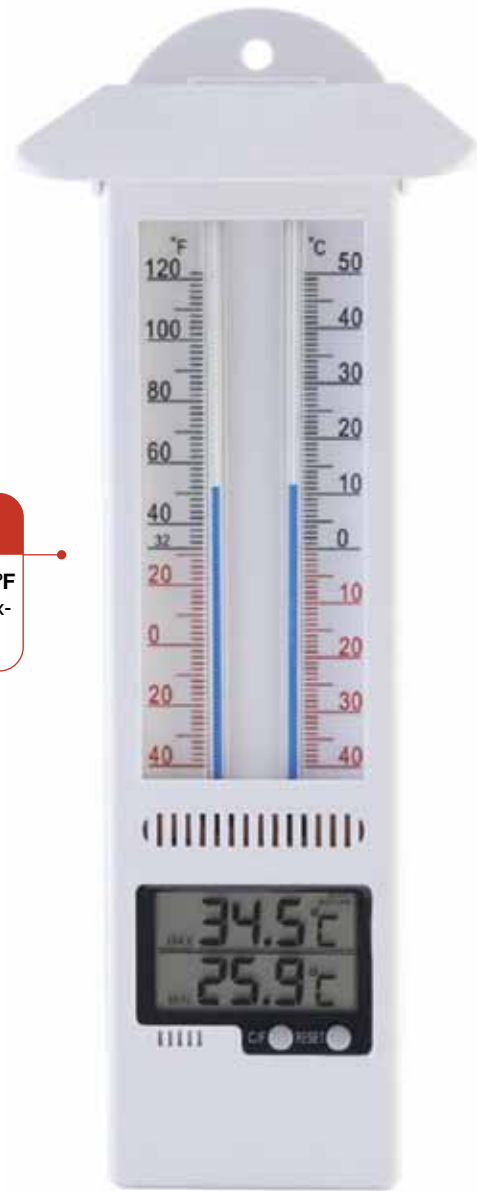

**23.3914**  
150x20x16 mm.  
**Termo higo con clip de bolsillo**  
Temperatura -20+50°C  
Humedad 10 a 95 H R

**23.7687**  
268x30 mm.  
Termómetro con sonda de acero inox.  
Largo sonda: 190 mm.  
Graduación -50+300 °C

**23.7689**  
210x65x22 mm.  
**Termómetro con sonda de acero inox de 120 mm.**  
Sonda cable: 1 m t  
Graduación -60+300 °C  
Alarma temperatura máxima y mínima .

**23.7685**  
200x20 mm .  
Termómetro con sonda de acero inoxidable  
Rango temperatura: -50 +150  
Función alarma temperatura.  
Largo sonda 130 mm.

**23.0330**  
148x80x38 mm  
**Termómetro infrarojos**  
Con visor láser.  
Graduación -32 a 330°C.  
Temperatura °C y °F

**23.7695**  
185x40 mm.  
Termómetro infrarojos con visor laser  
-50+350 °C

**23.9450**  
150x80x30 mm  
**Termómetro digital exterior**  
Temperatura actual.  
Temperatura máxima  
y mínima.

**23.9445**  
275x90x28 mm  
**Termómetro atmosférico °C °F**  
Indicador de temperatura. Máx-  
mín. en formato digital.

**23.9440**  
75x60x12 mm  
**Termohigrómetro**

**23.7525**  
110x90 mm.  
Termómetro digital  
ventana temperatura  
actual max. min.