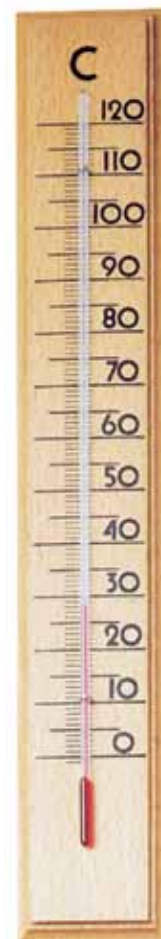

**27.6255**  
Ø 110 mm.

**Higrómetro**  
Blanco, aro dorado

**27.3144**  
Ø 85 mm.

**Higo Termo**

**27.6250**  
Ø 110 mm.

**Barómetro • Higrómetro  
Termómetro**  
Blanco, aro dorado

**27.3138**  
Ø 130 mm

**Termo Higrómetro**

**27.1132**  
Ø 135 mm

**Termo Higrómetro  
metálico**

**27.0650**  
Ø 65 mm

**metálico cromado  
Termo-Higro**

**27.0873**  
75x75 mm .

**Termo Higrómetro**

**26.0107**  
335x50 mm.  
**Reloj Arena**  
15 minutos sauna

**20.0108**  
320x50 mm.

**27.0860**  
ø130mm  
**Termo Higrómetro**  
Sauna

**32.0802**  
Ø 52 mm.  
**Higrómetro**  
Blanco, aro dorado

**32.1065**  
Ø 35 mm.  
**Humidor Dorado**