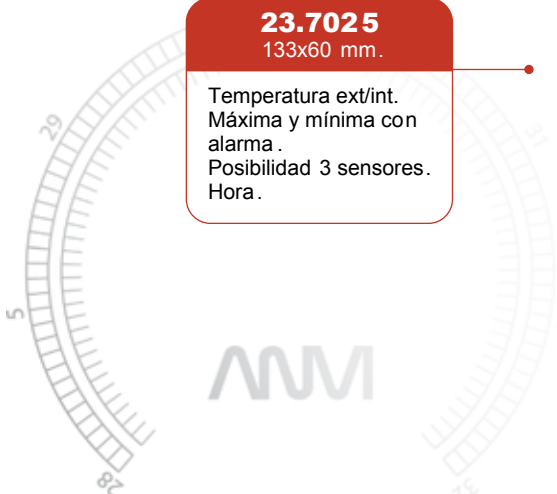

23.9140
160x75x26

DCF Reloj radio control
Funcion manual,
temperatura int.-ext.
Registro de de Máx.-Mín.
Alarma con función retardo.

23.5450
125x110x27 mm.

Temperatura y humedad interior y exterior.
Memoria de máxima y mínima de temperatura
y humedad .
Indicación de la tendencia de la temperatura
y humedad .
Indicación del nivel de confort

23.0542
155x60 mm

Estación digital de sobremesa aluminio
Hora, calendario y despertador .
Temperatura y humedad interior.
Previsión meteorológica mediante iconos.
Fase lunar.

23.5480
125x110x27 mm .

Temperatura interior y exterior radiocontrol.
Temperatura en °C y °F .
Memoria de temperatura máxima y mínima.

23.0060
230x100x45 mm.

Estación meteorológica de diseño con símbolos de previsión meteorológica en colores animados y grabados en láser, que se iluminan sobre el cristal. Base de metal y estructura engomada agradable al tacto. Proyección continuada mediante alimentador a red o a través de sensor de movimiento por infrarojos. Alimentación básica mediante pilas 1,5 V. Termómetro interior. Memoria máxima-mínima. Sensor remoto exterior de temperatura. Admite hasta tres sensores remotos. Reloj radiocontrol con calendario y alarma.

23.7025
133x60 mm.

Temperatura ext/int.
Máxima y mínima con alarma.
Posibilidad 3 sensores.
Hora.

techno
line

23.9723
160x92x31 mm

Estación Meteorológica Digital
Reloj radiocontrol y función manual
Hora y calendario
Temperatura interior y exterior
Humedad interior
Máxima y mínima de temperatura y humedad
Previsión meteorológica con icono Watergirl con diferente vestuario acorde a la tendencia meteorológica