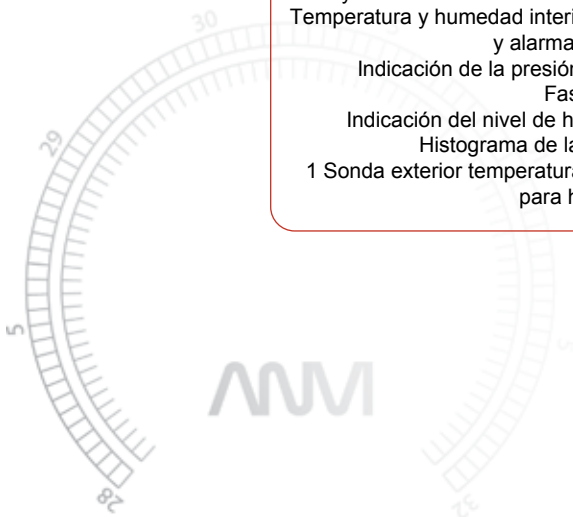

23.7120
135x110x38 mm.

Reloj con alarma digital con pantalla display color.
Temperatura interior y exterior.
Previsión meteorológica mediante iconos dinámicos .
Alarma y calendario .
Proyector de la hora basculante 180°.

23.6810
285x70x55 mm.

Reloj termómetro digital temperatura interior y exterior.
Reloj radiocontrol o función manual .
2 alarmas.
Temperatura interior y exterior.
Memoria de temperatura máxima y mínima .
Dígitos de diodos en color ámbar en gran formas.
2 diferentes niveles de intensidad de luz.

CONTROLE LA HUMEDAD DE SUS PLANTAS

23.9080

215x85x30 mm

- Previsión meteorológica mediante 5 iconos.
- Reloj, calendario y 2 alarmas.
- Temperatura y humedad exterior, tendencia y memoria de máxima y mínima de la humedad exterior y alarma programable.
- Temperatura y humedad interior con memoria de máxima y mínima y alarma programable.
- Indicación de la presión atmosférica con histograma.
- Fase lunar.
- Indicación del nivel de humedad de la tierra (4 niveles)
- Histograma de la humedad de la tierra
- 1 Sonda exterior temperatura y humedad y 2 sondas especiales para horticultura